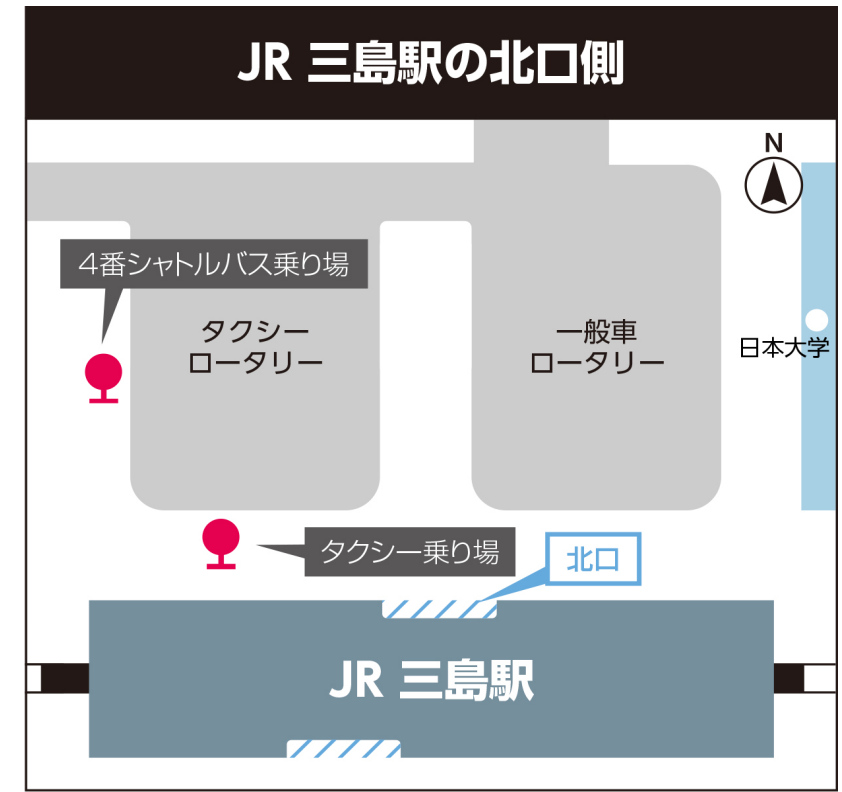

# 三島駅発 バス時刻表

2026.4.1改正(東海バス)

2026.3.14改正(JR東海)

●は土日祝日運休

新幹線 三島駅着 平日		路線名 降車 バス停 時刻	シャトルバス 北口発	玉沢・柳郷地線 南口5番バス乗り場	夏梅木循環 南口5番バス乗り場	玉沢線(並木町経由のみ) 南口5番バス乗り場
下り	上り		遺伝研正面玄関	遺伝研前	遺伝研坂下	遺伝研坂下
			バス17分 +徒歩 0分	バス20分 +徒歩 2分	バス20分 +徒歩10分	バス20分 +徒歩10分
14,51	17,34, 45,56	6	---	---	---	---
26,54	06,15,24, 35,45	7	---	---	●20	---
24,54	00,09, 36,54	8	03,40	---	55	10
24,ひ46, 54	24,54, ひ58	9	30	---	55	---
24,54	27,54	10	05	---	55	35
24,ひ46, 55	24,54, ひ58	11	05	---	---	---
22,55	27,54	12	05	00	---	---
25,ひ46, 55	24,54, ひ58	13	---	---	00	---
22,55	27,54	14	05	00	---	---
25,ひ46, 55	24,54, ひ58	15	05	---	00	---
22,55	24,54	16	---	30	00	---
25,ひ46, 55	24,54, ひ58	17	03	30	00	---
22,55	24,54	18	05	---	30	---
25,29止, ひ46,55	24,54, ひ58	19	05	●00	30	---
25,29止, 54	27,54	20	05	---	●30	---
24,44止	18,54	21	05	---	---	---
15,35	33,39止	22	---	---	---	---
2,39止	22止	23	---	---	---	---

ひはひかり  
太字は三島始発  
止は三島止まり

平日のみ運行  
年末年始・夏季休業中は運行しません