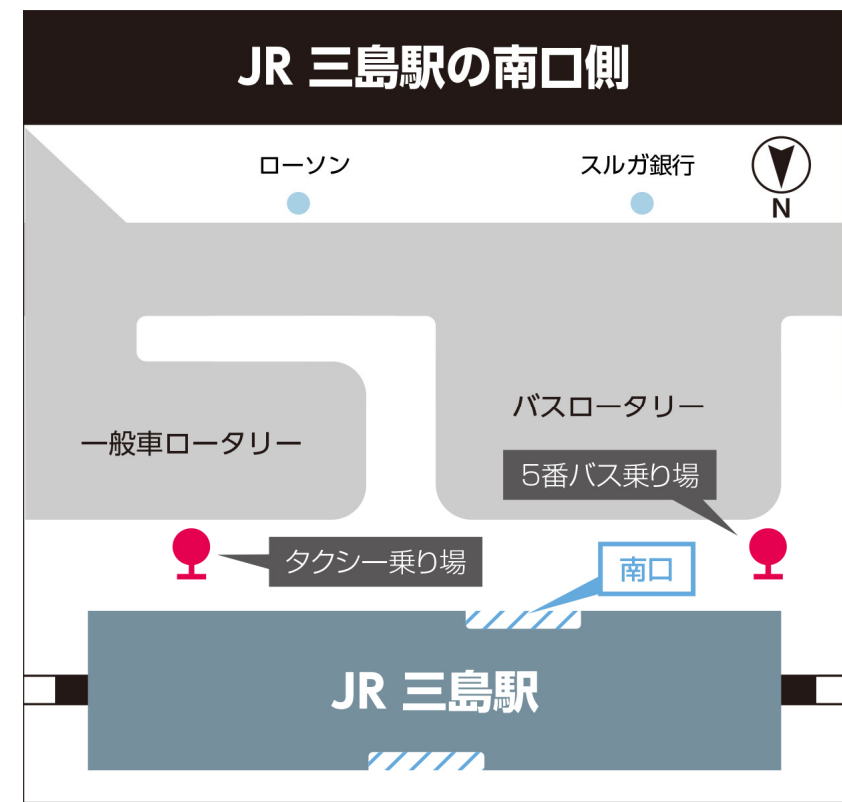

# 三島駅発 バス時刻表

2026.4.1改正(東海バス)

2026.3.14改正(JR東海)

●は土日祝日運休

新幹線 三島駅着 平日		路線名 降車 バス停 時刻	シャトルバス 北口発	玉沢・柳郷地線 南口5番バス乗り場	夏梅木循環 南口5番バス乗り場	玉沢線(並木町経由のみ) 南口5番バス乗り場
下り	上り		遺伝研正面玄関	遺伝研前	遺伝研坂下	遺伝研坂下
			バス17分 +徒歩 0分	バス20分 +徒歩 2分	バス20分 +徒歩10分	バス20分 +徒歩10分
14,51	17,34, 45,56	6	---	---	---	---
26,54	06,15,24, 35,45	7	---	---	●20	---
24,54	00,09, 36,54	8	03,40	---	55	10
24,ひ46, 54	24,54, ひ58	9	30	---	55	---
24,54	27,54	10	05	---	55	35
24,ひ46, 55	24,54, ひ58	11	05	---	---	---
22,55	27,54	12	05	00	---	---
25,ひ46, 55	24,54, ひ58	13	---	---	00	---
22,55	27,54	14	05	00	---	---
25,ひ46, 55	24,54, ひ58	15	05	---	00	---
22,55	24,54	16	---	30	00	---
25,ひ46, 55	24,54, ひ58	17	03	30	00	---
22,55	24,54	18	05	---	30	---
25,29止, ひ46,55	24,54, ひ58	19	05	●00	30	---
25,29止, 54	27,54	20	05	---	●30	---
24,44止	18,54	21	05	---	---	---
15,35	33,39止	22	---	---	---	---
2,39止	22止	23	---	---	---	---

ひはひかり  
太字は三島始発  
止は三島止まり

平日のみ運行  
年末年始・夏季休業中は運行しません