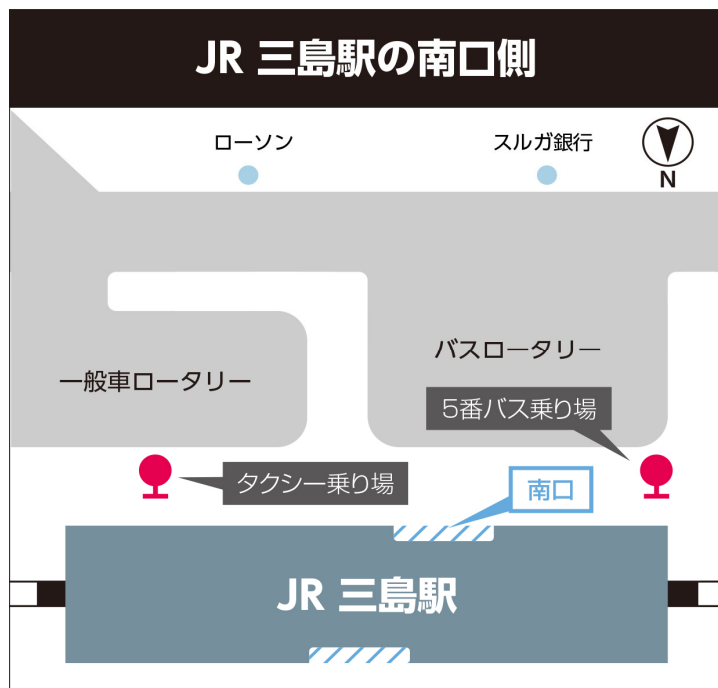

三島駅発 バス時刻表

路線名 降車バス停 時刻	「柳郷地・玉沢」行 南口5番バス乗り場	「夏梅木」行 南口5番バス乗り場	「玉沢(並木町経由)」行 南口5番バス乗り場
	遺伝研前 バス20分 +徒歩2分	遺伝研坂下 バス20分 +徒歩10分	遺伝研坂下 バス20分 +徒歩10分
8	---	55	---
9	---	55	---
10	---	55	35
11	---	---	---
12	00	---	---
13	---	00	---
14	00	---	---
15	---	00	---

遺伝研発 バス時刻表

乗車バス停 行き先 時刻	遺伝研前	遺伝研坂下(A)	遺伝研坂下(B) クリーニング店向かい
	三島駅南口 徒歩2分 +バス20分	三島駅南口 徒歩10分 +バス20分	三島駅南口 徒歩10分 +バス20分
9	46	24	---
10	---	24	---
11	---	24	11
12	42	---	---
13	---	29	---
14	42	---	---
15	---	29	---
16	---	29	---