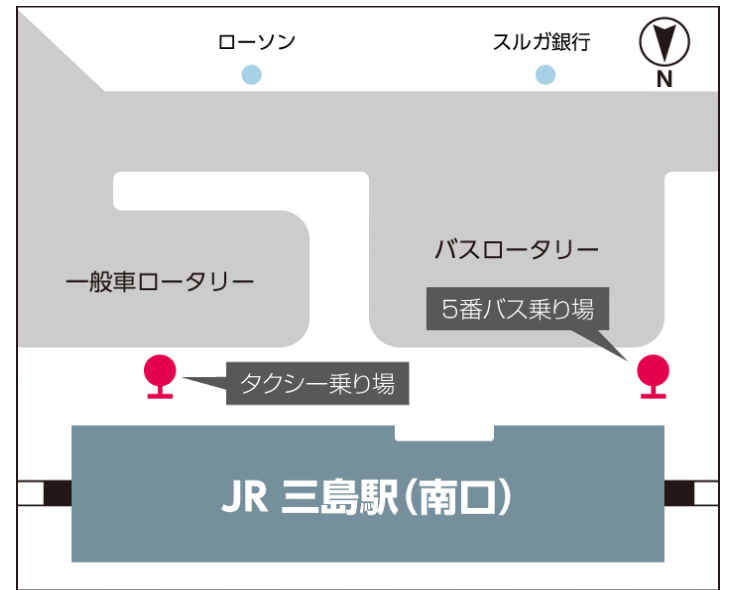

三島駅発 バス時刻表

2017.4.1改正(東海バス)

2017.3.4改正(JR東海)

▲は日祝日運休 ●は土日祝日運休

●は土日祝日運休

新幹線 三島駅着		路線名 降車 バス停	シャトルバス 北口発	「柳郷地」行 南口5番バス乗り場	「夏梅木」行 南口5番バス乗り場	「玉沢・社会保険病院」行 南口5番バス乗り場
下り	上り		時刻	遺伝研正面玄関	遺伝研前	遺伝研坂下
			バス17分 +徒歩 0分	バス20分 +徒歩 2分	バス20分 +徒歩10分	バス20分 +徒歩10分
---	44	6	<div style="border: 1px solid black; padding: 5px;"> <p style="color: red; font-weight: bold;">ただいま 運行停止中 です。 公共交通 機関を ご利用 ください。</p> </div>	---	---	---
24,52	05,23,33	7		---	20	50
20,52	06,25	8		---	---	---
22,ひ47 ,52	18,45, ひ55	9		●20	55	5
20,52	18,45	10		---	---	35
22,ひ47 ,52	18,45, ひ55	11		---	0	35
20,52	18,45	12		0	---	---
22,ひ47 ,52	18,45, ひ55	13		---	0	35
20,52	18,45	14		---	0	---
22,ひ47 ,52	18,45, ひ55	15		0	---	35
20,52	18,45	16		---	0	35
22,ひ47 ,52	18,45, ひ55	17		▲20	0	35
20,52	18,45	18		40	0	---
22,29, ひ47,52	18,45, ひ55	19		---	0	20
22,29,52	18,45	20		▲10	●50	---
22,51	18,45	21		---	---	---
10,38	18,44	22		---	---	---
00,39	22	23		---	---	---

ひはひかり

平日のみ運行

遺伝研発 バス時刻表

2017.4.1改正(東海バス)

2017.3.4改正(JR東海)

▲は日祝日運休 ●は土日祝日運休

路線名 行き先 時刻	シャトルバス 遺伝研正面玄関 発	遺伝研前	遺伝研坂下(A)	遺伝研坂下(B) クリーニング店向かい	三島駅発 新幹線	
	三島駅北口 徒歩 0分 +バス17分	三島駅南口 徒歩 2分 +バス20分	三島駅南口 徒歩10分 +バス20分	三島駅南口 徒歩10分 +バス20分	下り	上り
6	ただいま 運行停止中 です。 公共交通 機関を ご利用 ください。	---	34	---	51	26,45,56
7		---	19, 49	12	27,57	07,16,24, 35,48
8		●11, 36	---	48	24,57	01,12, 29,48
9		46	24	48	24,ひ48 ,57	20,50, ひ56
10		---	24	---	24,57	23,50
11		---	29	18	24,ひ48 ,57	20,50, ひ56
12		26	---	18	24,57	23,50
13		---	29	---	24,ひ48 ,57	20,50, ひ56
14		---	29	18	24,57	23,50
15		26	---	---	24,ひ48 ,57	20,50, ひ56
16		---	29	18	24,57	23,50
17		▲46	29	14	24,ひ48 ,57	20,50, ひ56
18		---	▲29	8	24,57	23,50
19		▲6	---	---	24,ひ48 ,57	20,50, ひ56
20		▲36	---	---	24,57	23,50
21		---	---	---	24	20,50
22		---	---	---	13,40	21
23		---	---	---	01	

平日のみ運行

ひはひかり