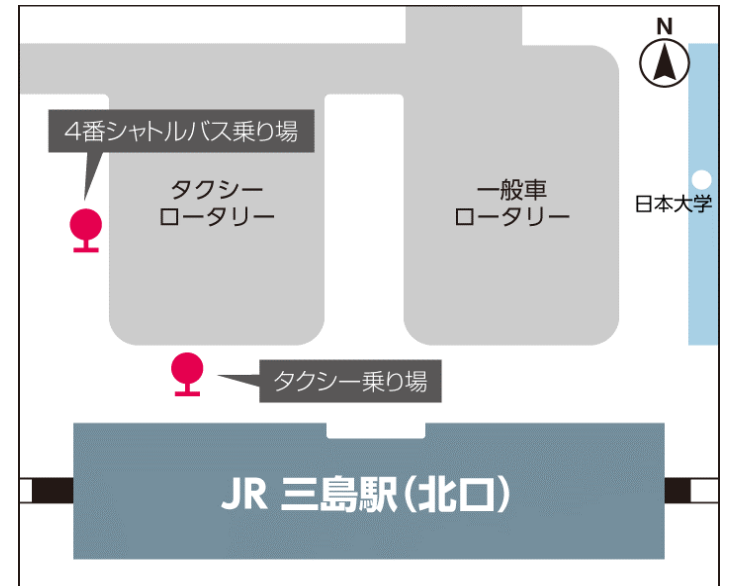

三島駅発 バス時刻表

2017.4.1改正(東海バス)

2017.3.4改正(JR東海)

▲は日祝日運休 ●は土日祝日運休

●は土日祝日運休

新幹線 三島駅着		路線名 降車 バス停	シャトルバス 北口発	「柳郷地」行 南口5番バス乗り場	「夏梅木」行 南口5番バス乗り場	「玉沢・社会保険病院」行 南口5番バス乗り場
下り	上り		時刻	遺伝研正面玄関	遺伝研前	遺伝研坂下
			バス17分 +徒歩 0分	バス20分 +徒歩 2分	バス20分 +徒歩10分	バス20分 +徒歩10分
---	44	6	<div style="border: 1px solid black; padding: 5px;"> <p style="color: red; font-weight: bold;">ただいま 運行停止中 です。 公共交通 機関を ご利用 ください。</p> </div>	---	---	---
24,52	05,23,33	7		---	20	50
20,52	06,25	8		---	---	---
22,ひ47 ,52	18,45, ひ55	9		●20	55	5
20,52	18,45	10		---	---	35
22,ひ47 ,52	18,45, ひ55	11		---	0	35
20,52	18,45	12		0	---	---
22,ひ47 ,52	18,45, ひ55	13		---	0	35
20,52	18,45	14		---	0	---
22,ひ47 ,52	18,45, ひ55	15		0	---	35
20,52	18,45	16		---	0	35
22,ひ47 ,52	18,45, ひ55	17		▲20	0	35
20,52	18,45	18		40	0	---
22,29, ひ47,52	18,45, ひ55	19		---	0	20
22,29,52	18,45	20		▲10	●50	---
22,51	18,45	21		---	---	---
10,38	18,44	22		---	---	---
00,39	22	23		---	---	---

ひはひかり

平日のみ運行

遺伝研発 バス時刻表

2017.4.1改正(東海バス)

2017.3.4改正(JR東海)

▲は日祝日運休 ●は土日祝日運休

路線名 行き先 時刻	シャトルバス 遺伝研正面玄関 発	遺伝研前	遺伝研坂下(A)	遺伝研坂下(B) クリーニング店向かい	三島駅発 新幹線	
	三島駅北口 徒歩 0分 +バス17分	三島駅南口 徒歩 2分 +バス20分	三島駅南口 徒歩10分 +バス20分	三島駅南口 徒歩10分 +バス20分	下り	上り
6	ただいま 運行停止中 です。 公共交通 機関を ご利用 ください。	---	34	---	51	26,45,56
7		---	19, 49	12	27,57	07,16,24, 35,48
8		●11, 36	---	48	24,57	01,12, 29,48
9		46	24	48	24,ひ48 ,57	20,50, ひ56
10		---	24	---	24,57	23,50
11		---	29	18	24,ひ48 ,57	20,50, ひ56
12		26	---	18	24,57	23,50
13		---	29	---	24,ひ48 ,57	20,50, ひ56
14		---	29	18	24,57	23,50
15		26	---	---	24,ひ48 ,57	20,50, ひ56
16		---	29	18	24,57	23,50
17		▲46	29	14	24,ひ48 ,57	20,50, ひ56
18		---	▲29	8	24,57	23,50
19		▲6	---	---	24,ひ48 ,57	20,50, ひ56
20		▲36	---	---	24,57	23,50
21		---	---	---	24	20,50
22		---	---	---	13,40	21
23		---	---	---	01	

平日のみ運行

ひはひかり