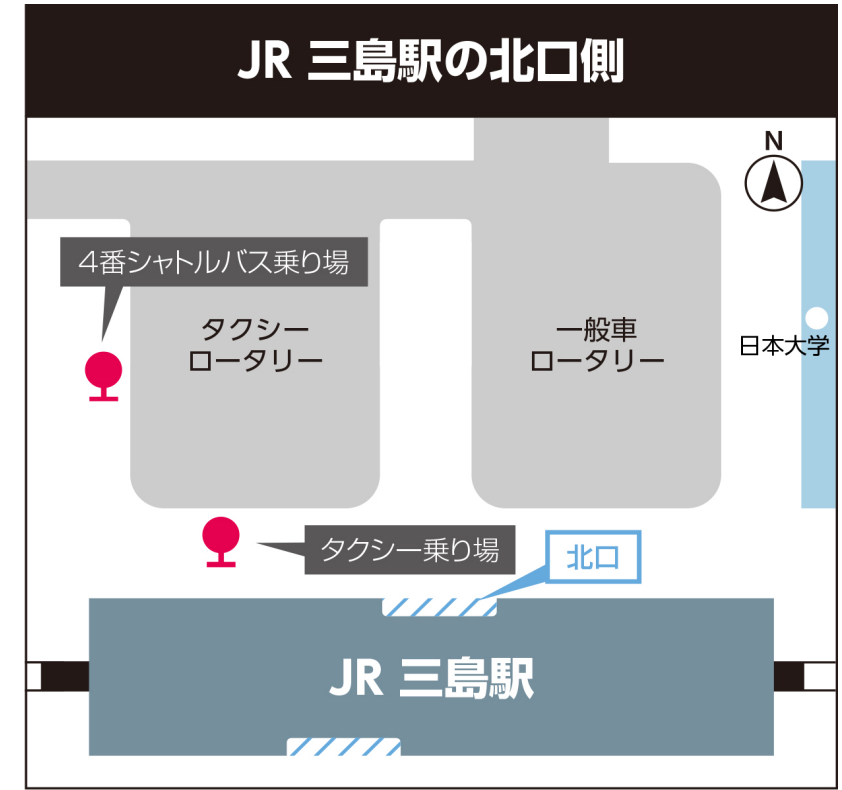

# 三島駅発 バス時刻表

2026.4.1改正(東海バス)

2026.3.14改正(JR東海)

●は土日祝日運休

新幹線 三島駅着 平日		路線名 降車 バス停 時刻	シャトルバス 北口発	玉沢・柳郷地線 南口5番バス乗り場	夏梅木循環 南口5番バス乗り場	玉沢線(並木町経由のみ) 南口5番バス乗り場
下り	上り		遺伝研正面玄関	遺伝研前	遺伝研坂下	遺伝研坂下
			バス17分 +徒歩 0分	バス20分 +徒歩 2分	バス20分 +徒歩 10分	バス20分 +徒歩 10分
14,51	17,34, 45,56	6	---	---	---	---
26,54	06,15,24, 35,45	7	---	---	●20	---
24,54	00,09, 36,54	8	03,40	---	55	10
24,ひ46, 54	24,54, ひ58	9	30	---	55	---
24,54	27,54	10	05	---	55	35
24,ひ46, 55	24,54, ひ58	11	05	---	---	---
22,55	27,54	12	05	00	---	---
25,ひ46, 55	24,54, ひ58	13	---	---	00	---
22,55	27,54	14	05	00	---	---
25,ひ46, 55	24,54, ひ58	15	05	---	00	---
22,55	24,54	16	---	30	00	---
25,ひ46, 55	24,54, ひ58	17	03	30	00	---
22,55	24,54	18	05	---	30	---
25,29止, ひ46,55	24,54, ひ58	19	05	●00	30	---
25,29止, 54	27,54	20	05	---	●30	---
24,44止	18,54	21	05	---	---	---
15,35	33,39止	22	---	---	---	---
2,39止	22止	23	---	---	---	---

ひはひかり  
太字は三島始発  
止は三島止まり

平日のみ運行  
年末年始・夏季休業中は運行しません

平日のみ運行  
年末年始・夏季休業中は運行しません

ひはひかり  
太字は三島始発  
止は三島止まり