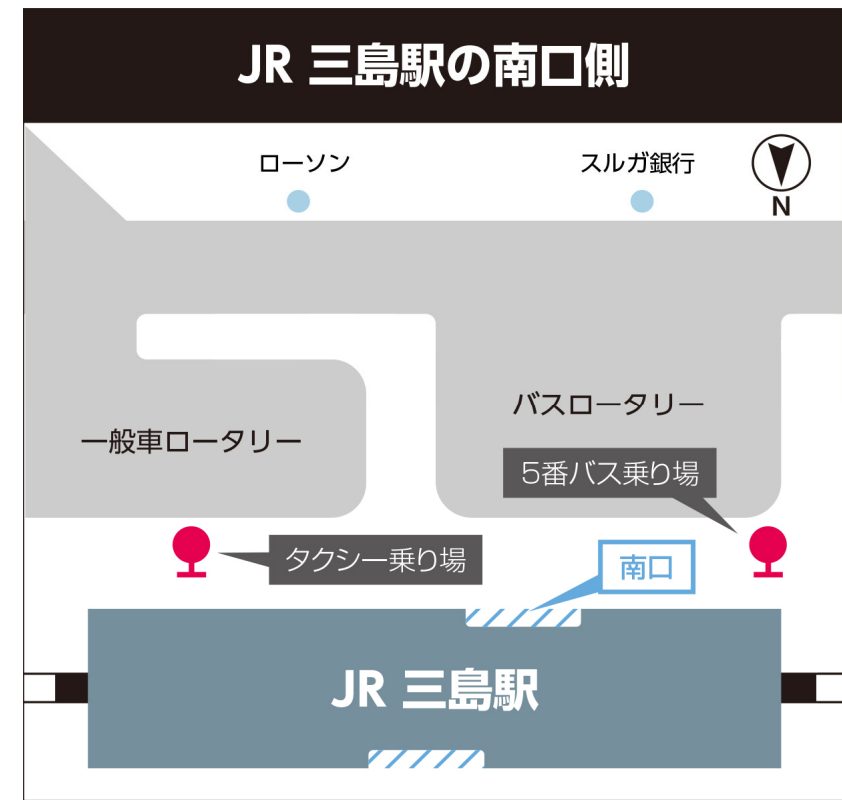

# 三島駅発 バス時刻表

2026.4.1改正(東海バス)

2026.3.14改正(JR東海)

●は土日祝日運休

新幹線 三島駅着 平日		路線名 降車 バス停 時刻	シャトルバス 北口発	玉沢・柳郷地線 南口5番バス乗り場	夏梅木循環 南口5番バス乗り場	玉沢線(並木町経由のみ) 南口5番バス乗り場
下り	上り		遺伝研正面玄関	遺伝研前	遺伝研坂下	遺伝研坂下
			バス17分 +徒歩 0分	バス20分 +徒歩 2分	バス20分 +徒歩 10分	バス20分 +徒歩 10分
14,51	17,34, 45,56	6	---	---	---	---
26,54	06,15,24, 35,45	7	---	---	●20	---
24,54	00,09, 36,54	8	03,40	---	55	10
24,ひ46, 54	24,54, ひ58	9	30	---	55	---
24,54	27,54	10	05	---	55	35
24,ひ46, 55	24,54, ひ58	11	05	---	---	---
22,55	27,54	12	05	00	---	---
25,ひ46, 55	24,54, ひ58	13	---	---	00	---
22,55	27,54	14	05	00	---	---
25,ひ46, 55	24,54, ひ58	15	05	---	00	---
22,55	24,54	16	---	30	00	---
25,ひ46, 55	24,54, ひ58	17	03	30	00	---
22,55	24,54	18	05	---	30	---
25,29止, ひ46,55	24,54, ひ58	19	05	●00	30	---
25,29止, 54	27,54	20	05	---	●30	---
24,44止	18,54	21	05	---	---	---
15,35	33,39止	22	---	---	---	---
2,39止	22止	23	---	---	---	---

ひはひかり  
太字は三島始発  
止は三島止まり

平日のみ運行  
年末年始・夏季休業中は運行しません

平日のみ運行  
年末年始・夏季休業中は運行しません

ひはひかり  
太字は三島始発  
止は三島止まり